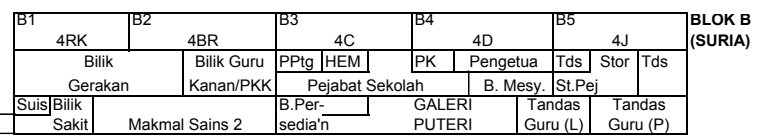

BLOK G (UTARID)

BLOK E (NEPTUN)

BLOK D (MARIKH)

Sekolah Menengah Kebangsaan Raja Perempuan, Ipoh
LOKASI BILIK DARJAH
TAHUN 2008

BLOK C (MUSYTARI)

Makmal Komputer

Dataran Ilmu

Dataran Amal

Padang Sekolah

Jalan Sultan Azlan Shah Selatan

Jejantas

Asrama Blok B

Asrama Blok A

Dewan Makan