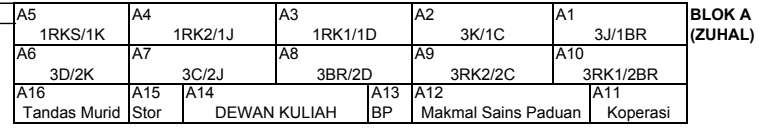

BLOK G (UTARID)

BLOK E (NEPTUN)

BLOK D (MARIKH)

Sekolah Menengah Kebangsaan Raja Perempuan, Ipoh
LOKASI BILIK DARJAH
TAHUN 2008

BLOK C (MUSYTARI)

Makmal Komputer

Dataran Ilmu

Dataran Amal

Padang Sekolah

Jalan Sultan Azlan Shah Selatan

Jejantas

Asrama Blok B

Asrama Blok A

Dewan Makan